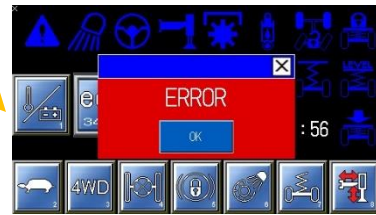

エラーの見方

ACS ディスプレイ

“E××”、“F××”のエラー番号、
あるいはアイコンを読み取ってください。

➡ ACS のページに進んでください

インフォメーションディスプレイ

エンジンのマークが
表示されている場合

エンジンのエラーが発生しています。

➡ **エンジン**

のページに進んでください

エンジンのマークが
表示されていない場合

COR、AT/M、リターダ関連のエラーが
発生しています。

➡ **COR**

のページに進んでください

ABS のマークが
表示されている場合

ABS(アンチロックブレーキシステム)の
エラーが発生しています。

➡ **ABS**